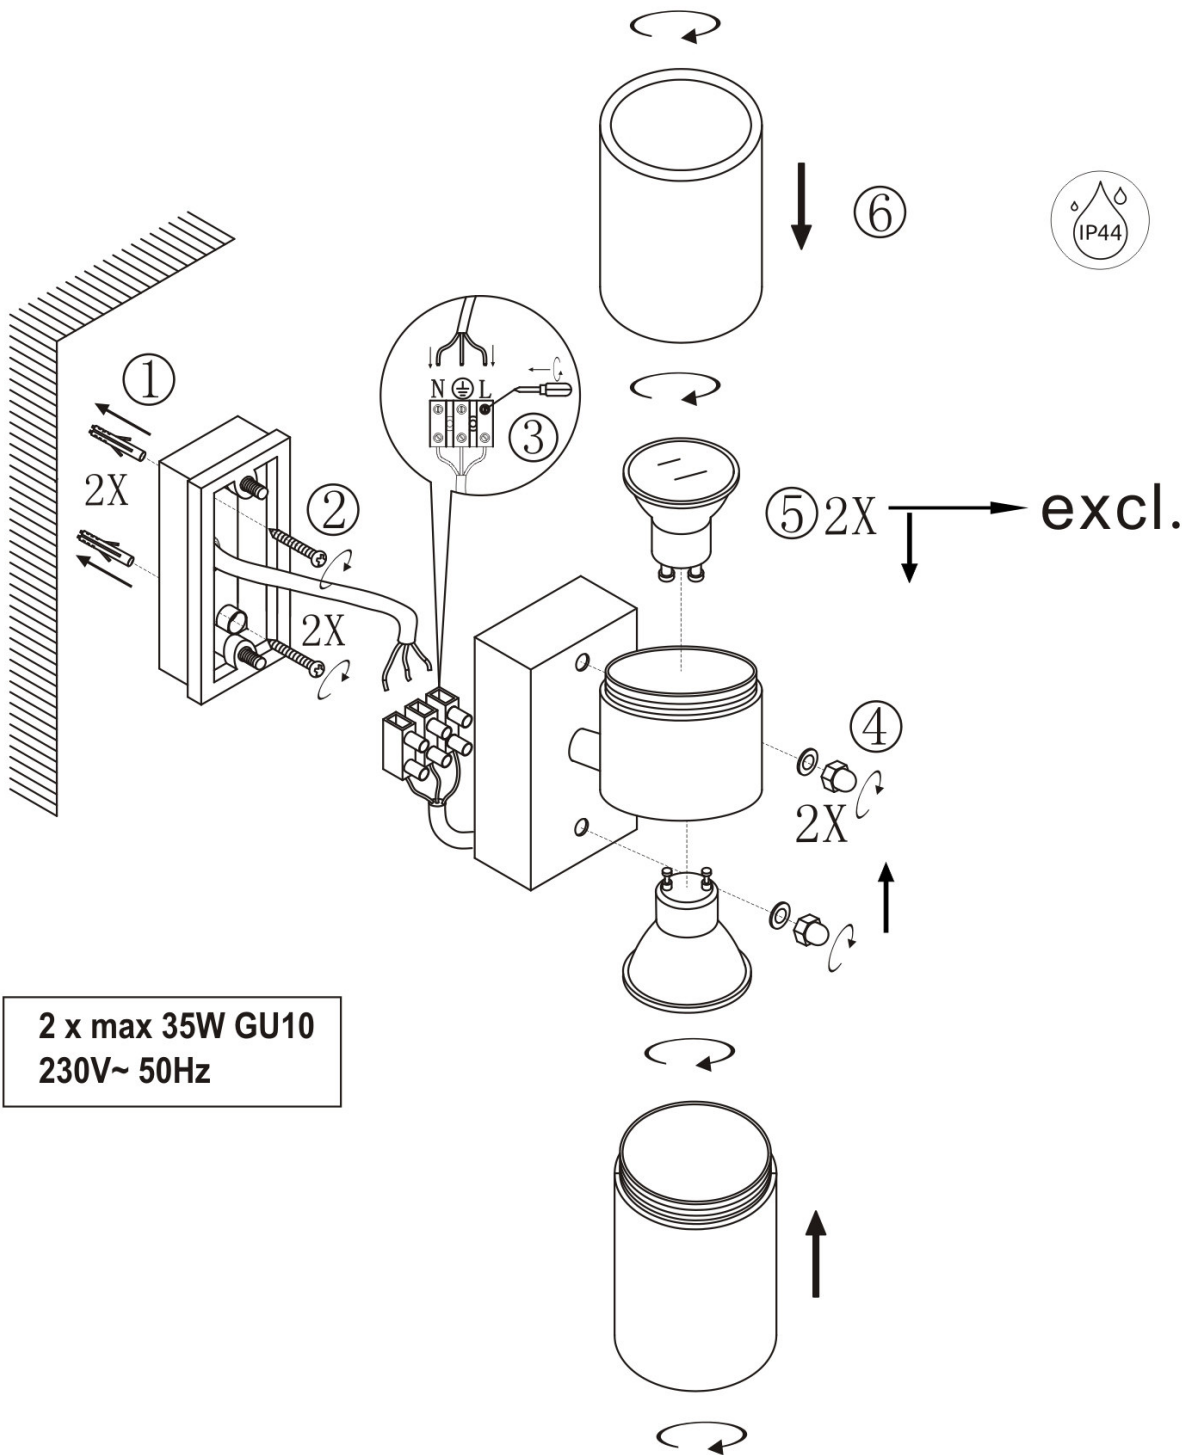

GLOBO

LIGHTING

www.globo-lighting.com

3201-2W

2 x max 35W GU10
230V~ 50Hz

GLOBO Handels GmbH
Gewerbestr. 3
A-9184 Sankt Peter
AUSTRIA