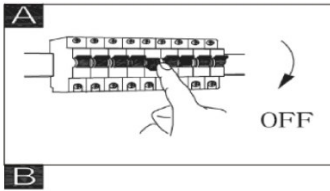

GLOBO

LIGHTING

www.globo-lighting.com

3201-2W

2 x max 35W GU10
230V~ 50Hz

GLOBO Handels GmbH
Gewerbestr. 3
A-9184 Sankt Peter
AUSTRIA